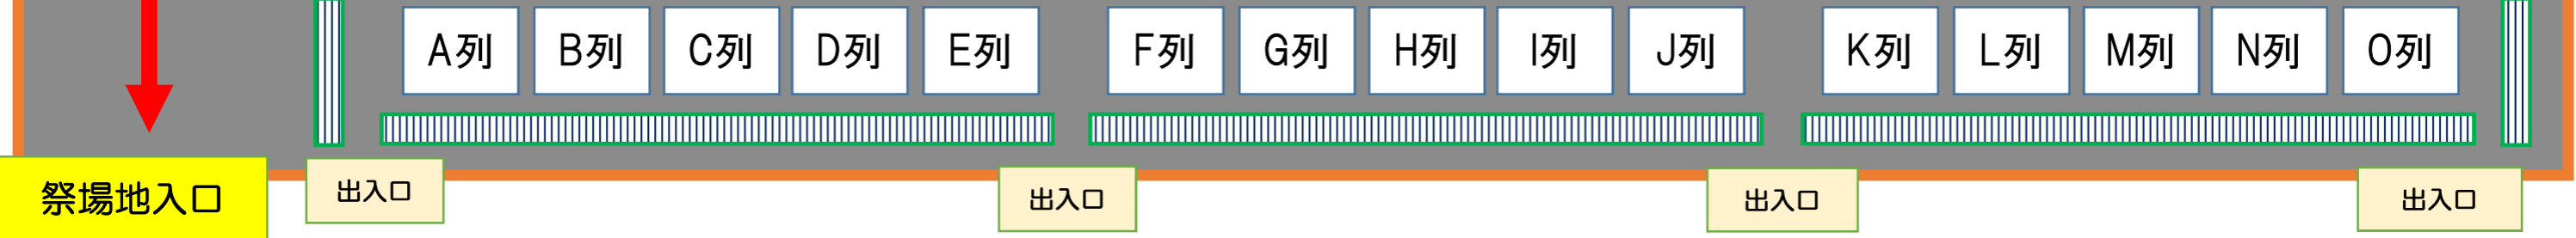

# 相馬野馬追「行列観覧席」レイアウト図

県道120号（野馬追通り）

**A列**

1	2	3	4	5	6	7	8	9								
	10		11		12		13		14		15		16		17	
18	19	20	21	22	23	24	25	26								

**B列**

	1	2	3	4	5	6	7	8	9								
10		11		12		13		14		15		16		17		18	
	19		20		21		22		23		24		25		26		27

**C列**

	1	2	3	4	5	6	7	8	9								
10		11		12		13		14		15		16		17		18	
	19		20		21		22		23		24		25		26		27

**D列**

1	2	3	4	5	6	7	8	9									
	10		11		12		13		14		15		16		17		18
19	20	21	22	23	24	25	26	27									

**E列**

	1	2	3	4	5	6	7	8	9								
10		11		12		13		14		15		16		17		18	
	19		20		21		22		23		24		25		26		27

**F列**

	1	2	3	4	5	6	7	8	9								
10		11		12		13		14		15		16		17		18	
	19		20		21		22		23		24		25		26		27