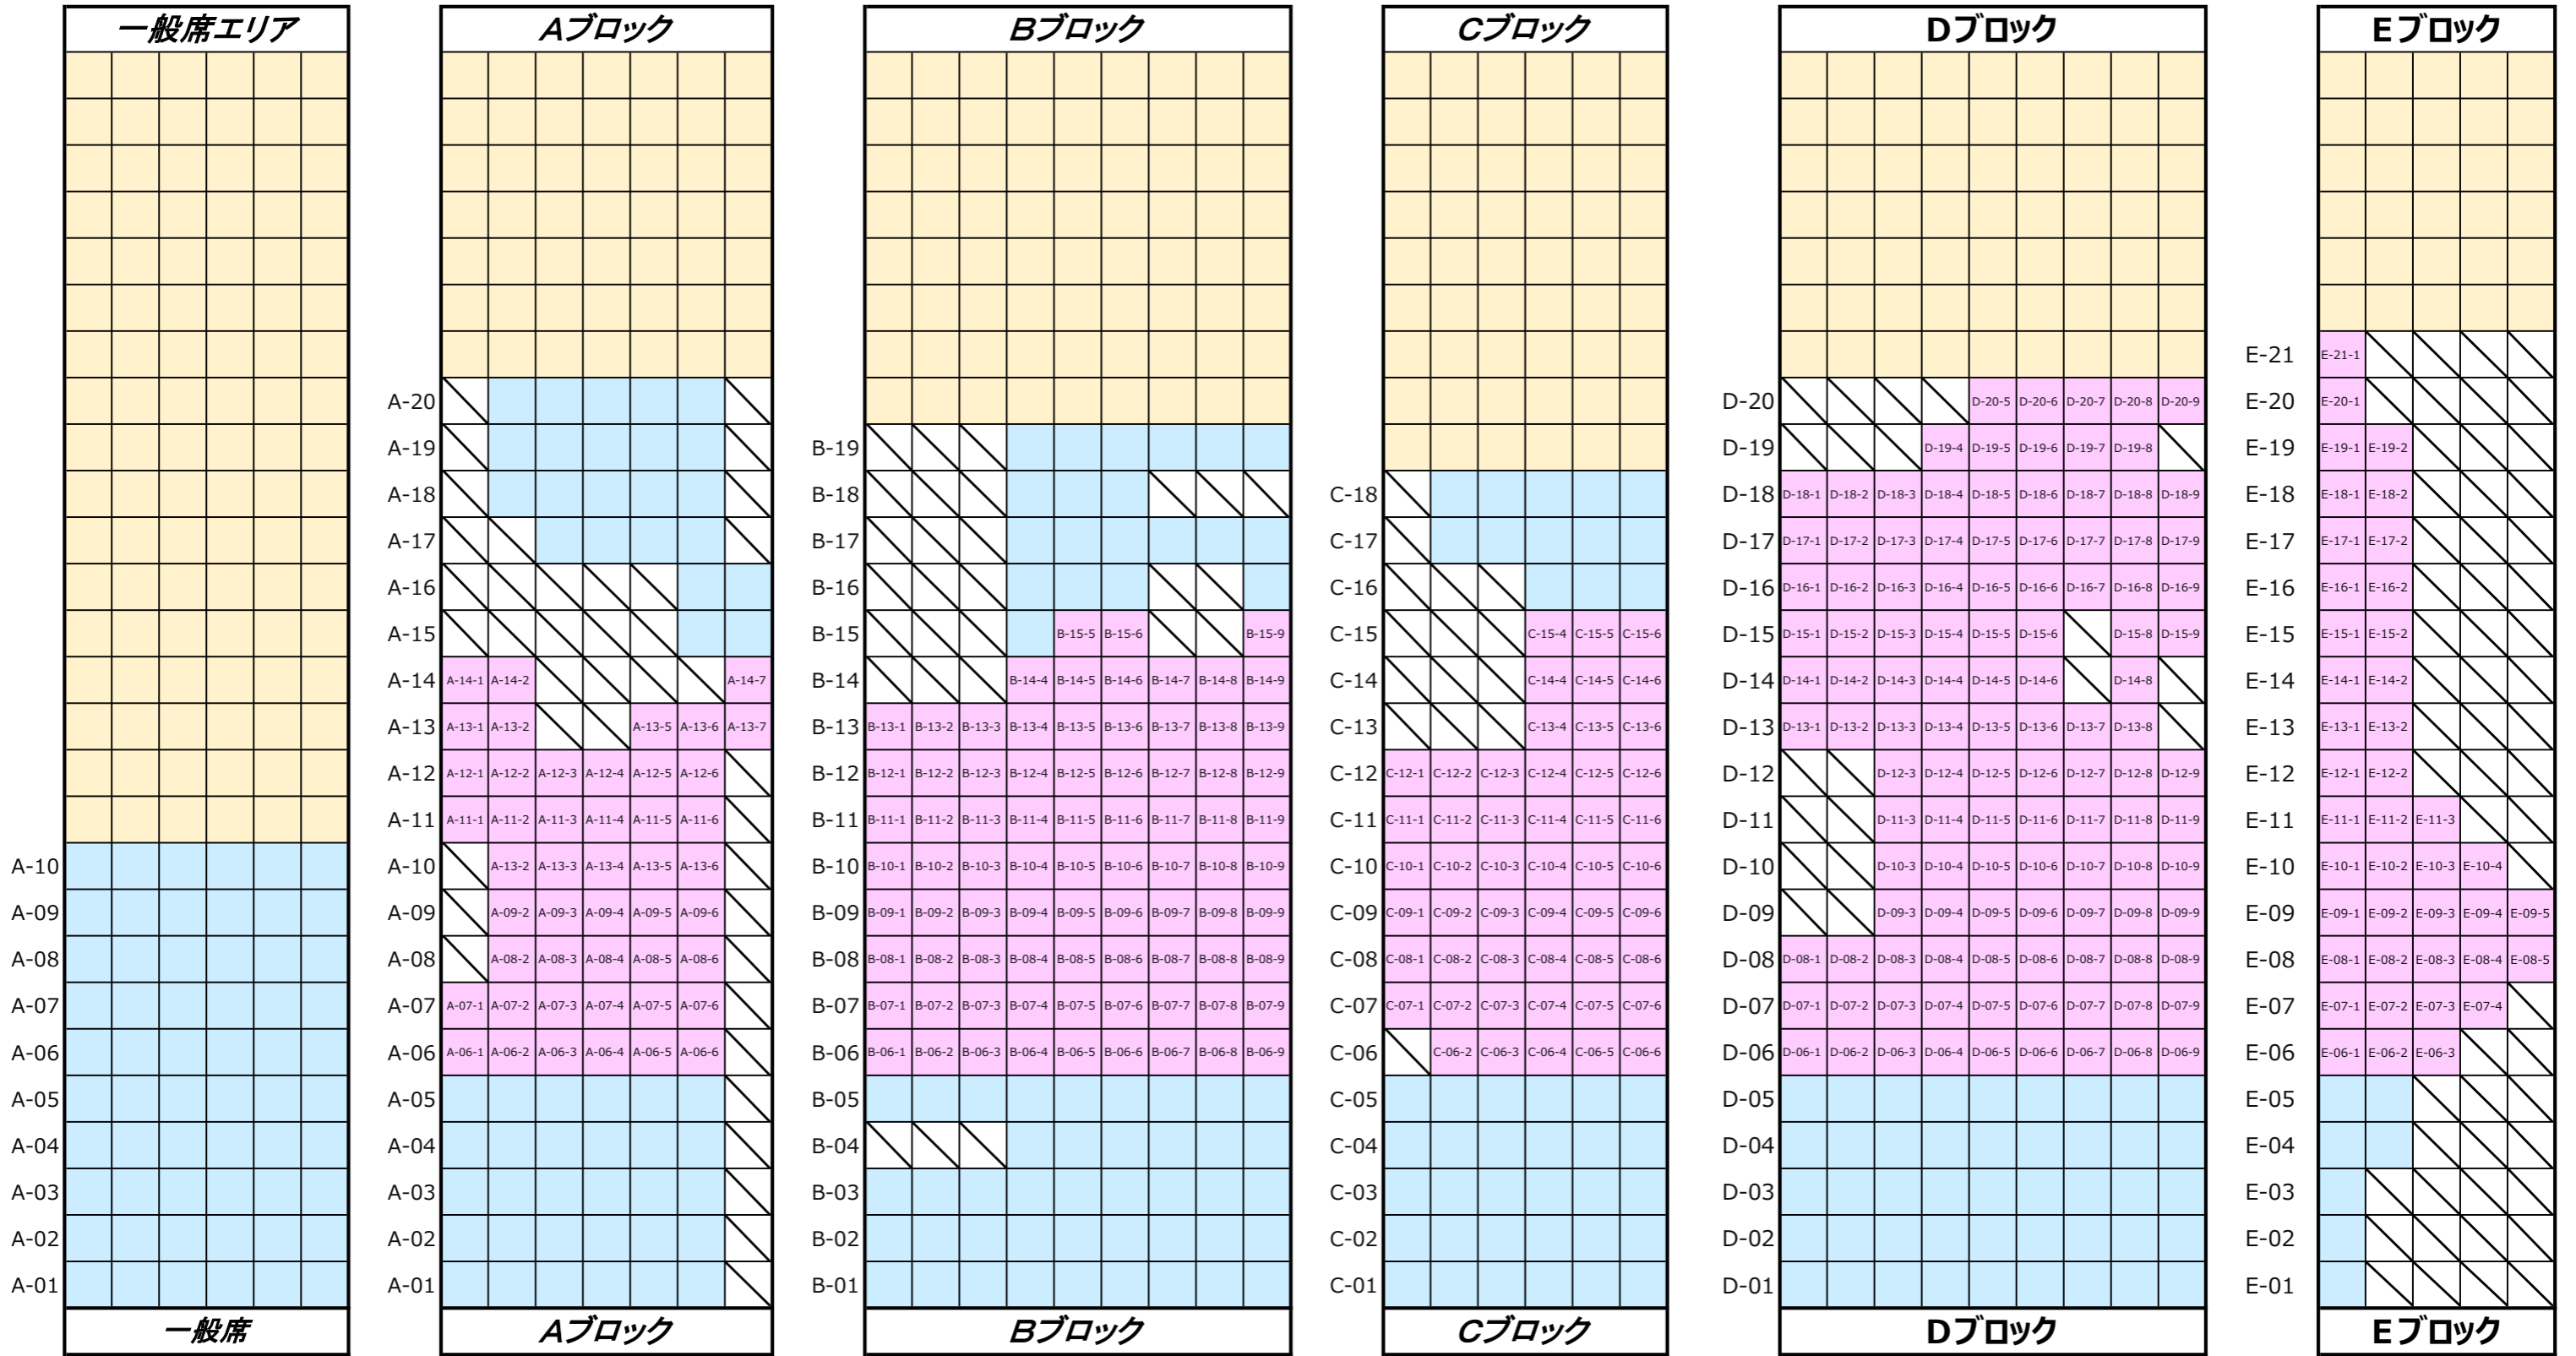

雲雀ヶ原祭場地観覧席図

凡例

- 指定観覧席エリア
- 一般席エリア
- 山肌・斜面